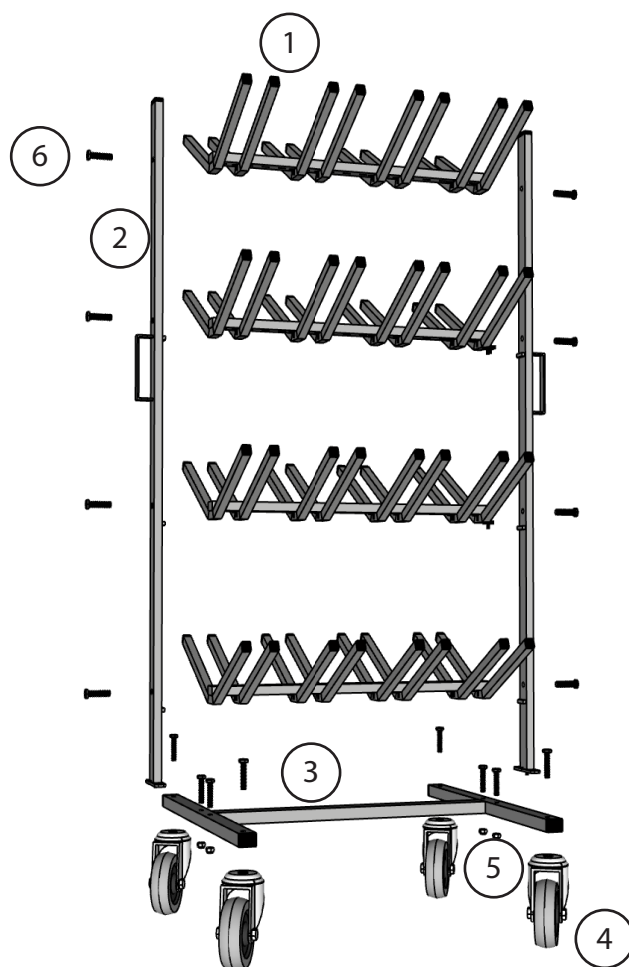

Sprängskiss Ergonett 32

1. Skohylla
2. Stolpe
3. Underdel
4. Hjul
5. Mutter
6. Bult

Verktyg som behövs för att byta komponenter

Komponenter byts genom att skruva loss bulten som håller dem samman.

Sprängskiss medföljer produkten samt finns tillgänglig för nedladdning på hemsida (www.krsab.se)