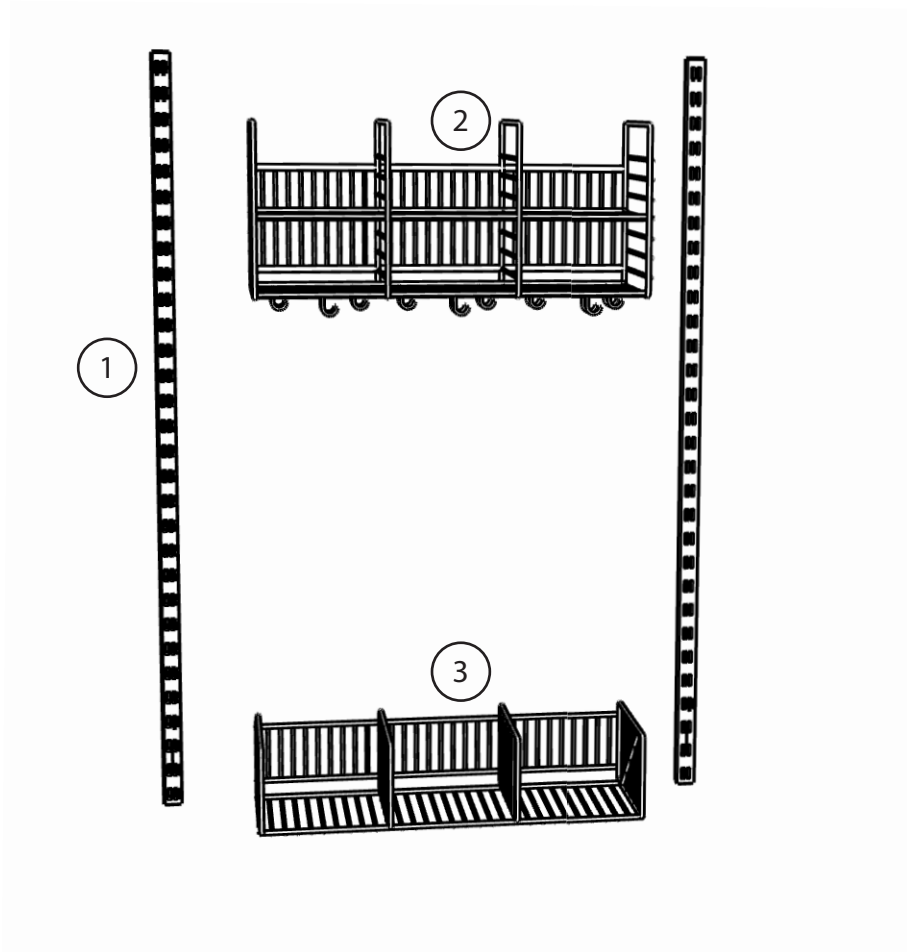

Sprängskiss

Kapp och skohylla Maximal Tråd

1. Väggskena
2. Kapphylla, överdel
3. Skohylla, underdel

Inga verktyg behövs för att byta komponenter.

Sprängskiss medföljer produkten samt finns tillgänglig för nedladdning på hemsida (www.krsab.se)