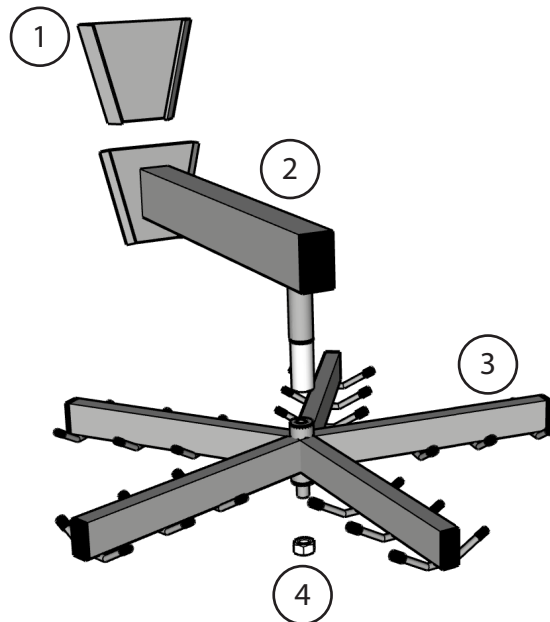

Sprängskiss Klädvinda Ergo

1. Väggfäste
2. Arm
3. Klädvinda
4. Mutter

Verktyg som behövs för att byta komponenter

Komponenter byts genom att skruva loss muttern som håller samman klädvindan med armen.

Sprängskiss medföljer produkten samt finns tillgänglig för nedladdning på hemsida (www.krsab.se)