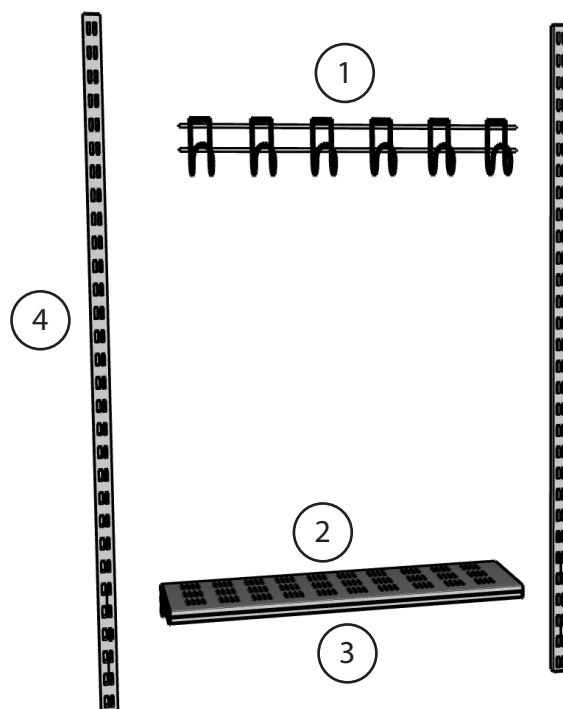

# Sprängskiss

## Maximal kläd och skohylla

1. Kroklist
2. Hyllplan
3. Dropplåt
4. Väggskena

Inga verktyg behövs för att byta komponenter

Sprängskiss medföljer produkten samt finns tillgänglig för nedladdning på hemsida ([www.krsab.se](http://www.krsab.se))