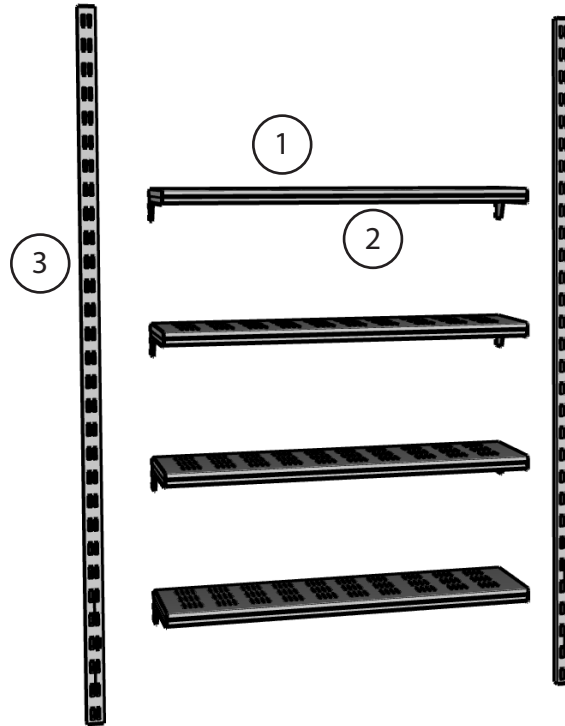

# Sprängskiss Maximal skohylla

1. Hyllplan
2. Dropplåt
3. Väggskena

Inga verktyg behövs för att byta komponenter

Sprängskiss medföljer produkten samt finns tillgänglig för nedladdning på hemsida ([www.krsab.se](http://www.krsab.se))